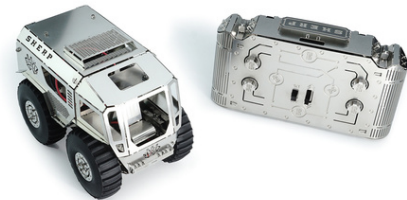

### Sherp

Âge: 14+

nombre de pièces: 165

Taille: 125 x 77 x 85 mm

EAN: 0850009324603

prix public: 199 €