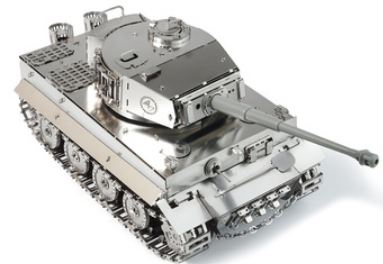

### Tank tiger

Âge: 14+

nombre de pièces: 447

Taille: 252 x 112 x 87 mm

EAN: 0850009324573

prix public: 279 €

---