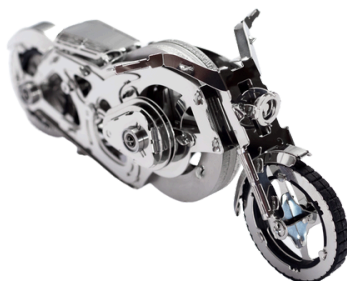

### Chrome Rider

Âge: 14+

nombre de pièces: 90

Taille: 150 x 67 x 80 mm

EAN: 850009324269

prix public: 75 €