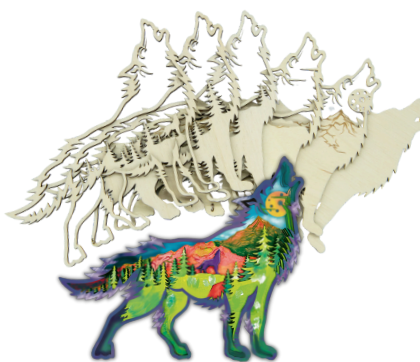

### Loup

Âge: 5+

nombre de pièces: 5

Taille: 15\*13 cm

EAN: 4820251190925

prix public: 19,90 €