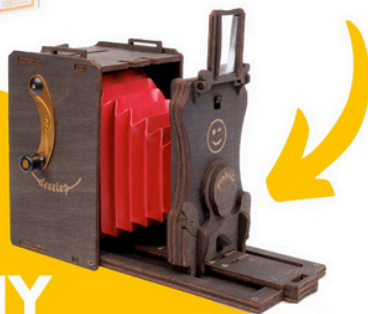

APPAREIL PHOTO en Bois à assembler soi-même !

Âge: 14+

Temps d'assemblage : 120 min

EAN:

prix public: 99,9 €