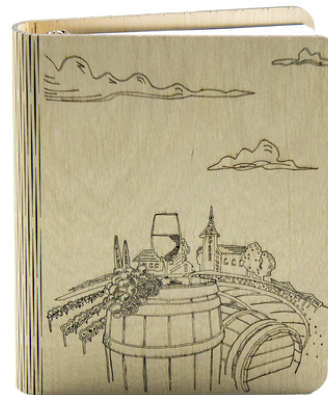

### Vignoble

Type: Bloc Note

Densité: 90 g/m<sup>2</sup>

Format: A5

Nombre de feuilles: 100

Dimensions: 18\*22,5\*4cm

EAN: 4820251190574