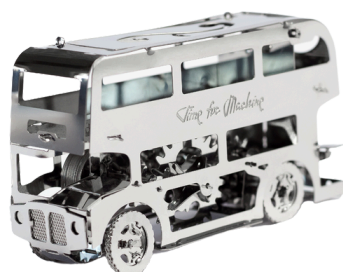

### Cute Double-Decker

Âge: 14+

nombre de pièces: 79

Taille: 90 x 30 x 52 mm

EAN: 850009324252

prix public: 28 €