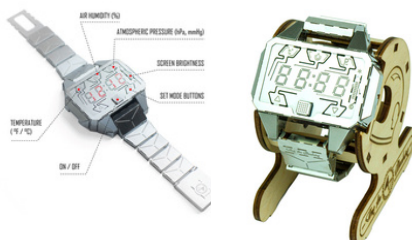

### Time Creator

Âge: 14+

nombre de pièces: 77

Taille: 63,5 x 60,5 x 16,9 mm (cadran)

EAN: 0850009324597

prix public: 99 €