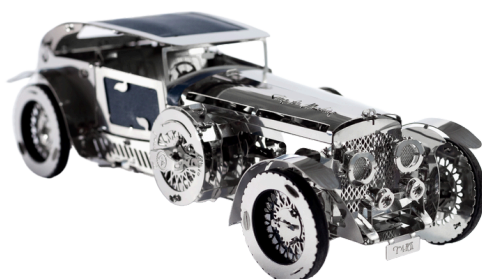

Luxury Roadster

Âge: 14+

nombre de pièces: 146

Taille: 210 x 84 x 65 mm

EAN: 850009324238

prix public: 113 €