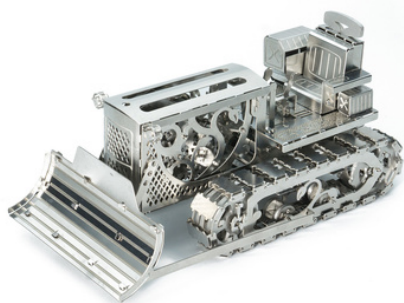

### B-dozer

Âge: 14+

nombre de pièces: 182

Taille: 150 x 75 x 65 mm

EAN: 0850009324641

prix public: 79 €