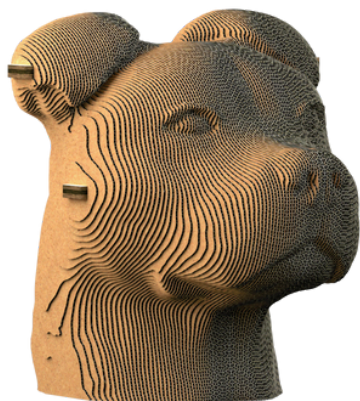

### Staffy

Âge: 14+

nombre de pièces: 130

Taille: 15\*16\*17 cm

EAN: 4820251191656

prix public: 34,90€

### Lion

Âge: 14+

nombre de pièces: 118

Taille: 15\*16\*17 cm

EAN: 4820251191687

prix public: 34,90€

---