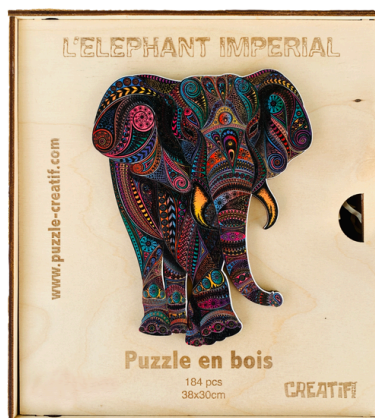

### Lion

Âge: 5+

nombre de pièces: 5

Taille: 18\*11 cm

EAN: 4820251190949

prix public: 19,90 €

# PUZZLE EN BOIS

- Chaque pièce du puzzle la révèle au fur et à mesure. Vous trouverez d'animaux, de plantes, de nombreux monuments et autres objets en lien avec votre modèle
- Le puzzle lui-même est fait de contreplaqué de bois de 4 mm d'épaisseur découpé à l'aide d'un laser de haute précision.

COFFRET EN BOIS

BOÎTE EN CARTON

**PRIX PUBLIC :**

**Coffret en bois : 49,90€**

**Boîte en carton : 34,90€**

**Éléphant Impérial**  
**Âge:** 14+  
**nombre de pièces:** 190  
**Taille:** 38\*30 cm  
**EAN coffret bois:**  
4820251190031  
**EAN Boîte en carton:**  
4820251191137