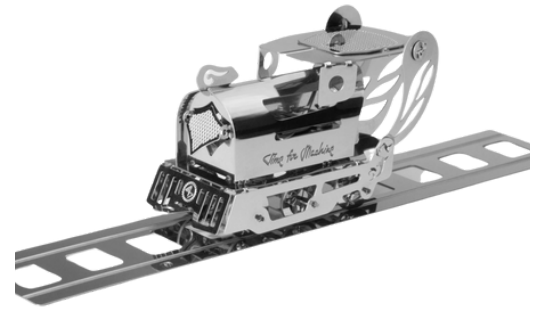

### Chicken-Train

Âge: 14+

nombre de pièces: 80

Taille: 72 x 28 x 38 mm

EAN: 0850093246276

prix public: 11 €

---