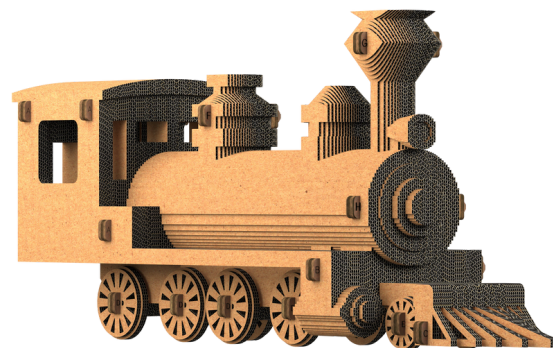

### Locomotive

Âge: 14+

nombre de pièces: 76

Taille: 30\*9\*14 cm

EAN: 4820251191809

prix public: 34,90€

## KIT DE SCULPTURE SUR BOIS

Le kit BeaverCraft Wizard Woodcarving Beginner's Kit est spécialement conçu pour les débutants qui souhaitent s'initier à la sculpture sur bois. Ce kit est idéal pour ceux qui veulent apprendre les bases de la sculpture en utilisant des outils de première qualité qui sont conçus pour être durables et ergonomiques.