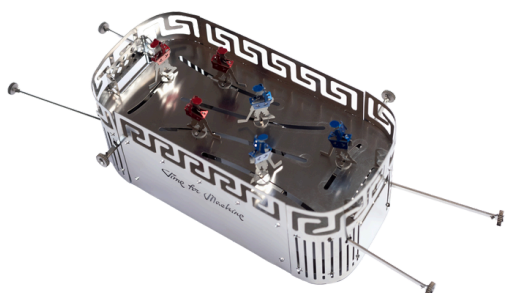

### MedievalHockey

Âge: 14+

nombre de pièces: 87

Taille: 230 x 130 x 85 mm

EAN: 850009324221

prix public: 85 €