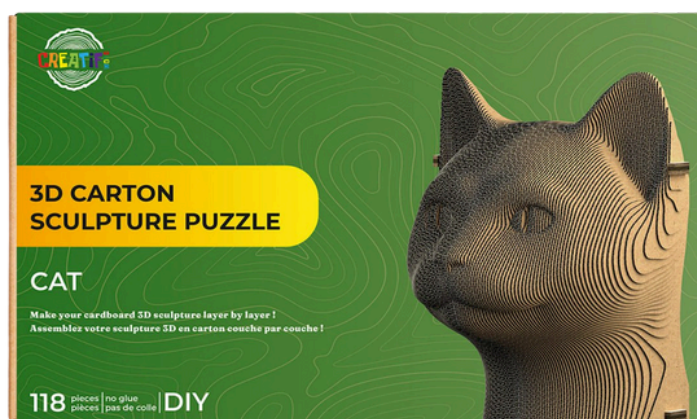

PUZZLE-SCULPTURE EN CARTON 3D

- Les puzzles-sculptures en carton 3D sont des puzzles qui combinent l'assemblage de pièces en carton avec la création d'une sculpture tridimensionnelle.
- Dans le kit vous trouverez des tranches de carton fabriquées à partir de matériaux écologiques et des attaches pour fixer la sculpture ; aucune colle ni outil spécial n'est nécessaire pour l'assemblage
- L'assemblage du modèle est simple et amusant pour toute la famille. Si vous le souhaitez, vous pouvez peindre ou décorer votre sculpture en carton avec des peintures.

YouTube