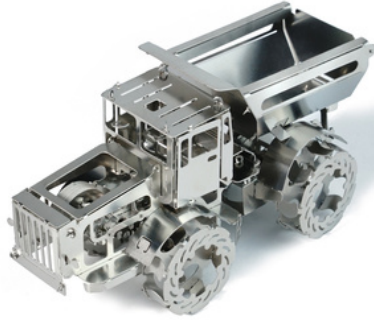

### Hot Tractor

Âge: 14+

nombre de pièces: 90

Taille: 112 x 55 x 44 mm

EAN: 850009324207

prix public: 28 €