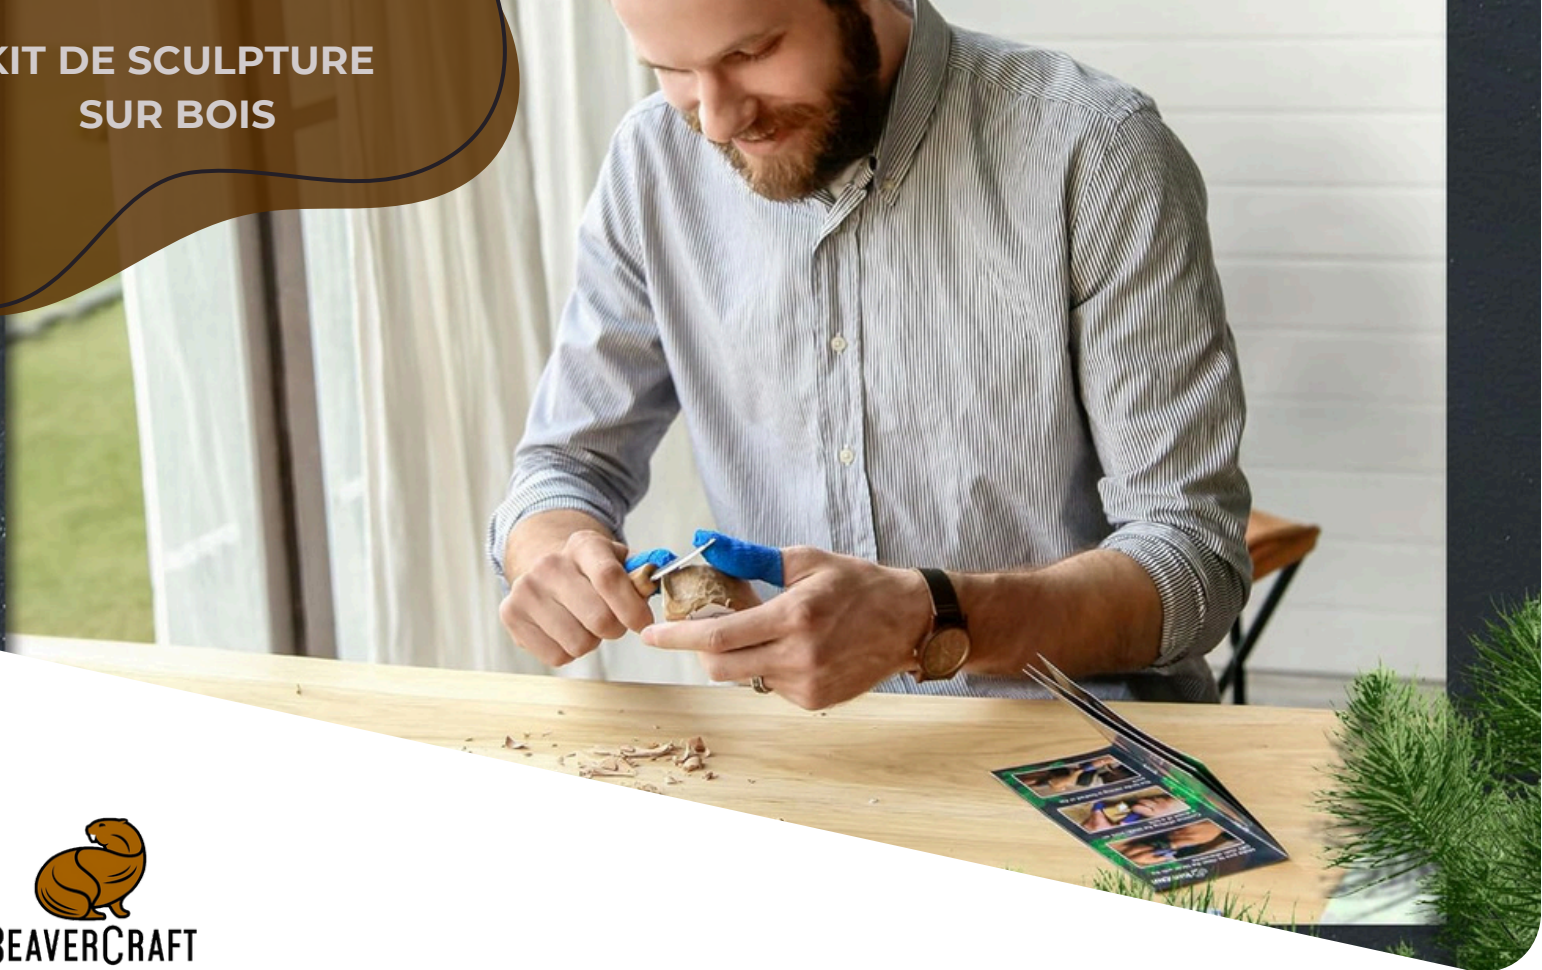

## KIT DE SCULPTURE SUR BOIS

Le kit BeaverCraft Wizard Woodcarving Beginner's Kit est spécialement conçu pour les débutants qui souhaitent s'initier à la sculpture sur bois. Ce kit est idéal pour ceux qui veulent apprendre les bases de la sculpture en utilisant des outils de première qualité qui sont conçus pour être durables et ergonomiques.