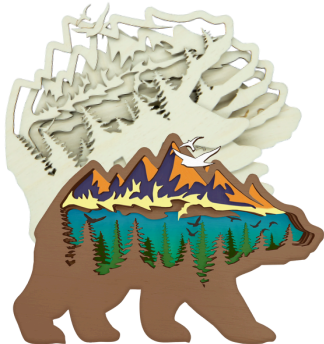

### Ours

Âge: 5+

nombre de pièces: 5

Taille: 16\*11 cm

EAN: 4820251190932

prix public: 19,90 €