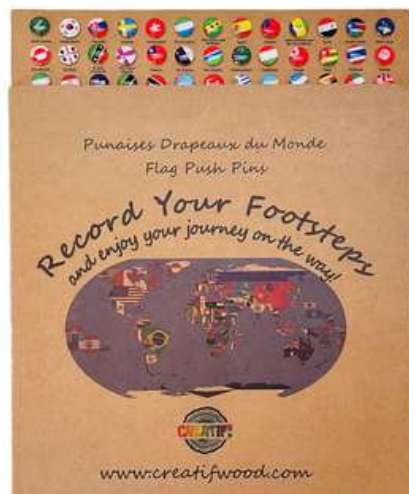

Cadeau original

Complète n'importe quel intérieur

Qualité supérieure

NOUS FAISONS DES CHOSES QUI INSPIRENT À VOYAGER, À APPRENDRE ET À EXPLORER!

RACONTEZ VOTRE PROPRE HISTOIRE !

CE MOMENT PRIVILÉGIÉ OÙ VOUS LA TENEZ DANS VOS MAINS, OUVREZ LA BOITE ET VOYEZ LA CARTE DE VOS RÊVES 😊

L'ODEUR DU BOIS ET L'ÉLÉGANCE DANS CHAQUE DÉTAIL VONT VOUS FAIRE TOMBER SOUS LE CHARME.

LA MISE EN PLACE DE NOS CARTES EST VRAIMENT SIMPLE !

EN EFFET LES POCHOIRS D'ANGLE INCLUS DANS LE KIT VOUS PERMETTE DE PLACER LES DIFFÉRENTS ÉLÉMENTS, ÉTAPE PAR ÉTAPE, TOUT EN CONSERVANT LES BONNES PROPORTIONS ET DISTANCES. DE PLUS UN RUBAN ADHÉSIF DOUBLE FACE PERMETTRA UNE APPLICATION RAPIDE ET EFFICACE DES ÉLÉMENTS DE VOTRE CARTE SUR LE MUR 😊

291 PUNAISES DRAPEAU NATIONAL
Voyagez et marquez des pays

PRIX PUBLIC - 29,9 €

CARTE DU MONDE EN BOIS 3D

MULTICOLOR

FONCÉE

AMBRÉE

CLAIRE

CHOCOLAT